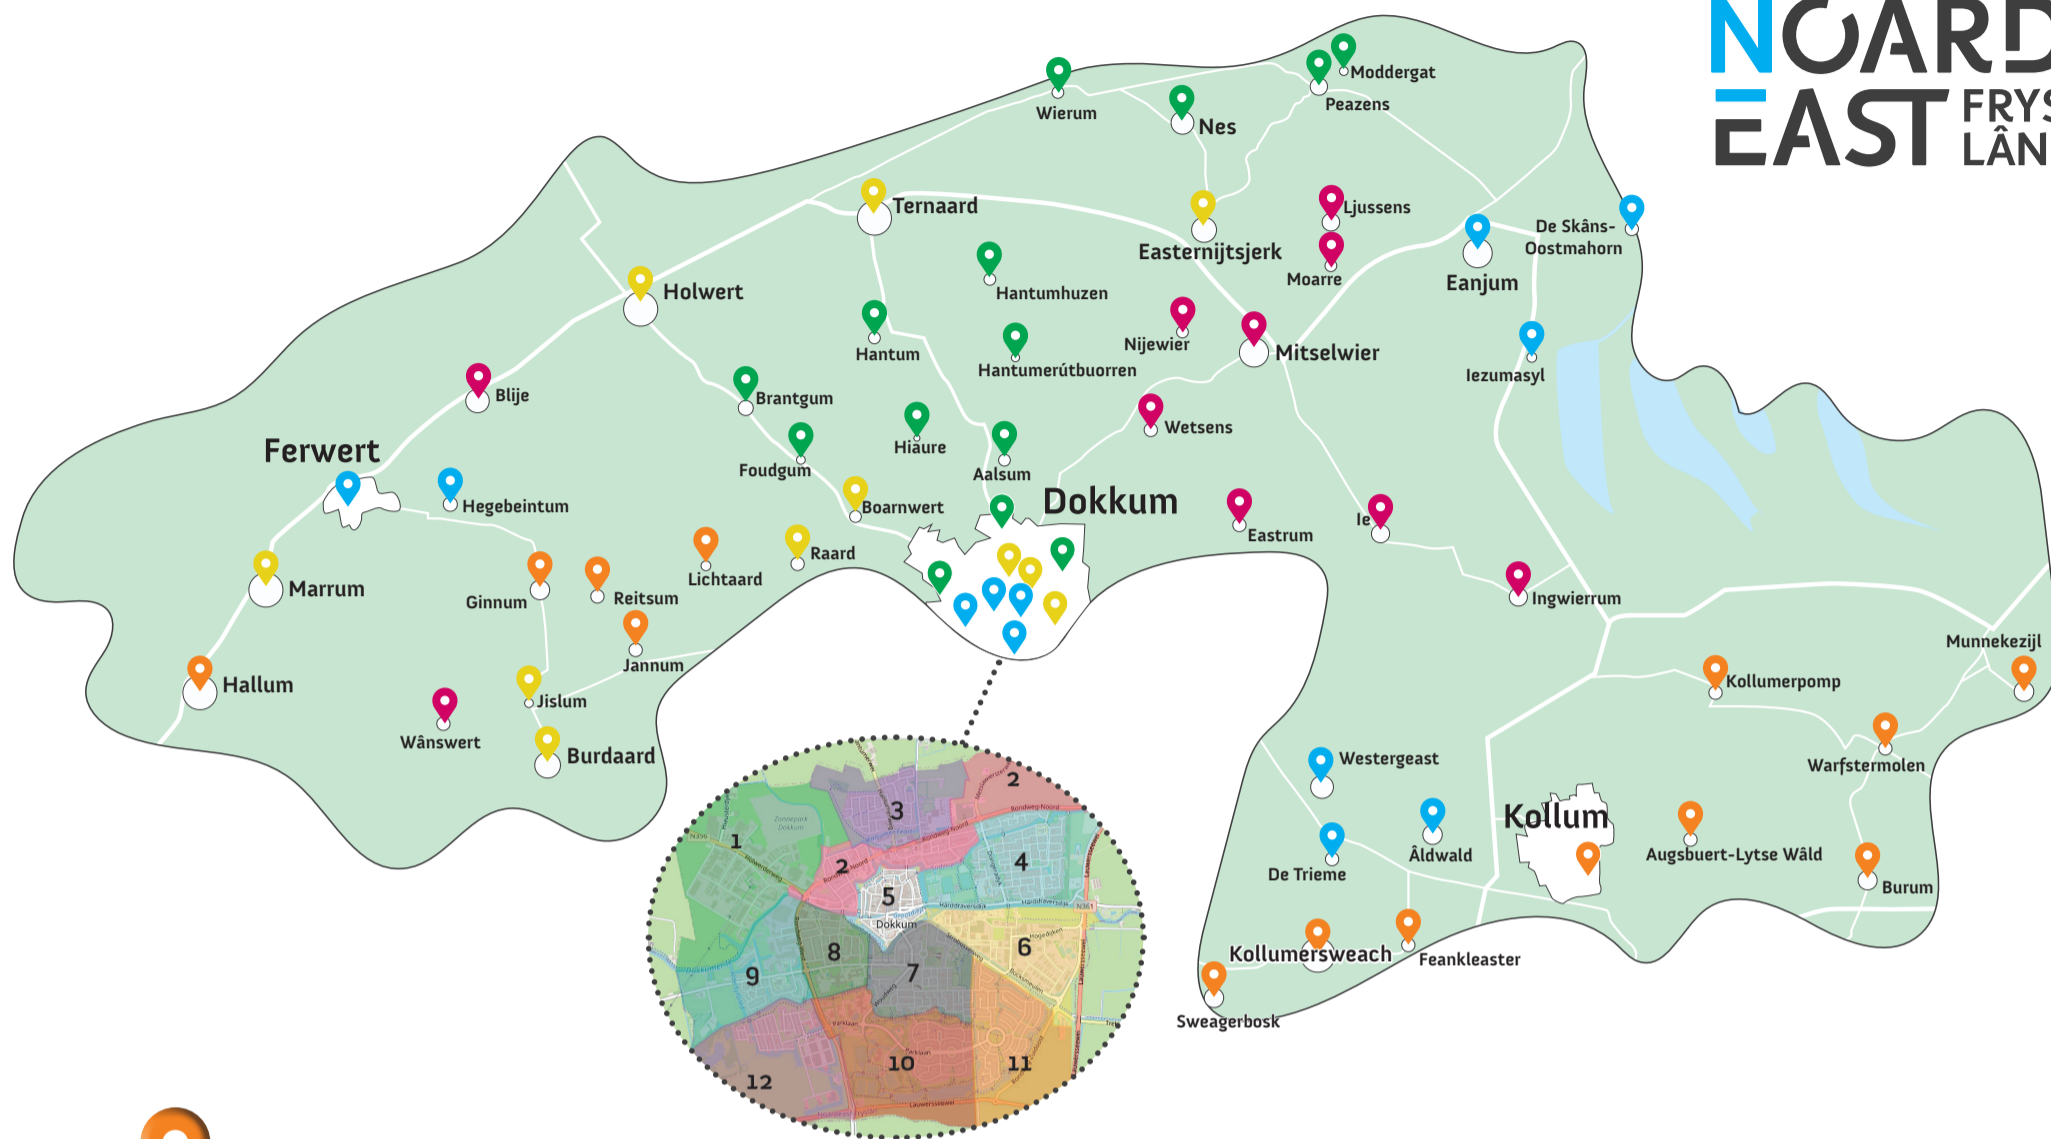

DORPENCOÖRDINATOREN

Verdeling 2024

GEMEENTE
NOARD
EAST FRYSLÂN

SAAPKE NIJHUIS

s.nijhuis@noardeast-fryslan.nl / (06) 199 432 08

- Burum
- Ginnum-Jannum-Reitsum-Lichtaard (de Flieterpen)
- Hallum
- Kollum-Augsbuurt
- Kollumerpomp
- Kollumersweach-Feankleaster
- Munnekezijl
- Warfstermolen
- Sweagerbosk

INA WITTEVEEN

i.witteveen@noardeast-fryslan.nl / (06) 109 666 34

- Boarnwird-Raard
- Burdaard- Jislum
- Dokkum: *wijk 2* Stationsbuurt, *wijk 5* Binnenstad en *wijk 11* Kooilanden (geen wijkraad)
- Holwert
- Marrum-Westernijkerk
- Easternijtsjerk
- Ternaard

DURKJE BOERSMA

- Hantum-Hantumerútbuorren
- Hantumhuzen
- Hiaure
- Nes
- Peazens-Moddergat
- Wierum

GREETJE KROL

g.krol@noardeast-fryslan.nl / (06) 393 142 80

- Aldwâld
- Dokkum: *wijk 12* Trije Terpen, *wijk 7* Fonteinslanden, *wijk 8* Hoedemakerspolder (geen wijkraad) en *wijk 10* Jantjeszeepolder
- Eanjum
- Ferwert-Hegebeintum
- Oostmahorn 'De Skâns'
- De Trieme
- Westergeast

YTEKE KUIPERS

y.kuipers@noardeast-fryslan.nl / (06) 365 460 85

- Blije
- Eastrum
- Ie
- Ingwierrum
- Ljussens
- Moarre
- Mitselwier
- Nijewier-Wetsens
- Wânswert-Terggrêft