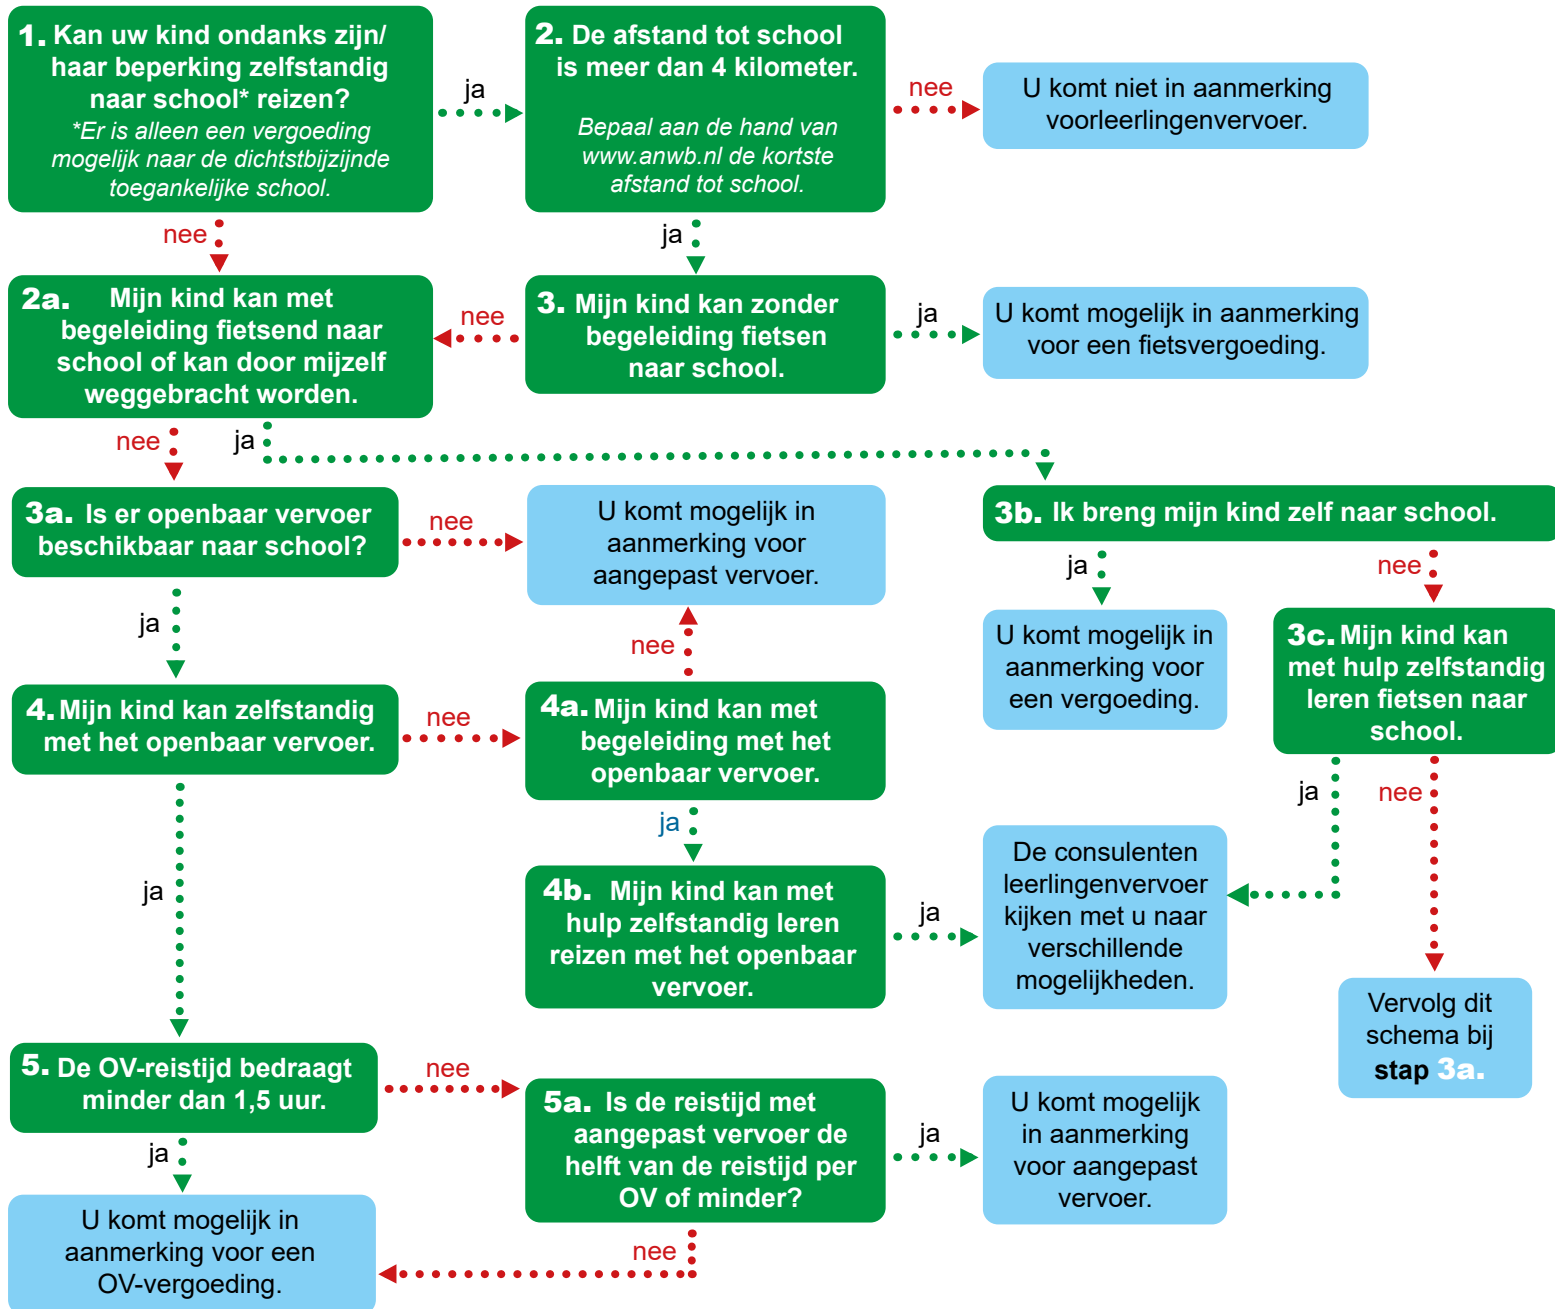

Leerlingenvervoer is er om ouder(s)/ verzorger(s) te helpen met het regelen van vervoer naar de school van hun kind.

In het schema hiernaast kunt u zien of u misschien recht heeft op leerlingenvervoer. Ieder kind is uniek en het kan dus zo zijn dat de uitkomst van deze beslisboom anders is dan de uitslag op een aanvraag.

Heeft u nog vragen, of is iets niet helemaal duidelijk? Neem dan gerust contact op met de gemeente waarin u woont.

Komt mijn kind in aanmerking voor leerlingenvervoer?

Contact:

leerlingenvervoer@
achtkarspelen.nl
Tel. 14 0511

leerlingenvervoer@
dantumadiel.frl
Tel. (0511) 71 70 00

leerlingenvervoer@
noardeast-fryslan.nl
Tel. (0519) 298 888

leerlingenvervoer@
t-diel.nl
Tel. 14 0511